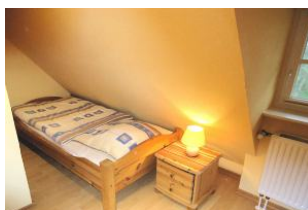

Objekt 2501

für 2/5 Personen* - ca. 78m²

* insgesamt für 5 Personen, bequem für 2 Erwachsene

Nordstrand, Osterdeich

Reetgedecktes Friesenhaus

Die Unterkunft verteilt sich über EG, 1.OG und 2.OG.

Die Ferienwohnung Südfall liegt nur 1,5 km von der Nordsee entfernt auf der schönen Insel Nordstrand. Sie bietet Familien Platz für 2-5 Personen. Die Außenanlagen sind mit Spielplatz, Grillecke und eingezäuntem Bereich für Hunde ideal für einen erlebnisreichen Urlaub.

Gemütliches Wohnzimmer mit TV

Schlafzimmer mit Doppelbett.
Durchgangszimmer zum 2. Schlafzimmer

Das 2. Schlafzimmer mit 2 Einzelbetten. Der Treppenaufgang kann verschlossen werden.

3. Schlafzimmer mit Einzelbett

Raumaufteilung

3 Schlafräume
1 Wohnraum
1 Diele/Vorraum
1 Wohnküche
1 Badezimmer mit Dusche
1 zusätzliches WC

Bettenaufteilung

3 Einzelbetten
1 Doppelbett

Entfernungen, zirka:
zum Bäcker 400 m,
zur Einkaufsmöglichkeit 1,9 km,
zum Hafen 1,7 km,
zum Meer 1,7 km,
zum Badestrand 1,7 km,
zum Ortszentrum 1,9 km